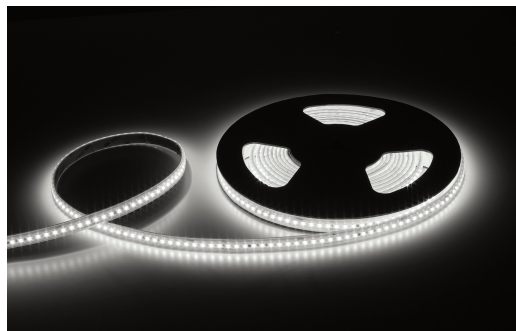

Flex Strip IP65 Xtend Mono 4000K - 48V - 20m

15lm/m 48Vdc IP65 CCT4000K 1400Lm/m CRI90

Referentie	L6V48508
Afmetingen	20000 x 14 x 5 mm
Afknipbaar	10 cm / 13 LEDs
LED	2600 SMD leds
Kleurtemp	4000 K
Lumen	1400 lm/m
CRI	90
Energie label	F
!	Voeding om de 20m