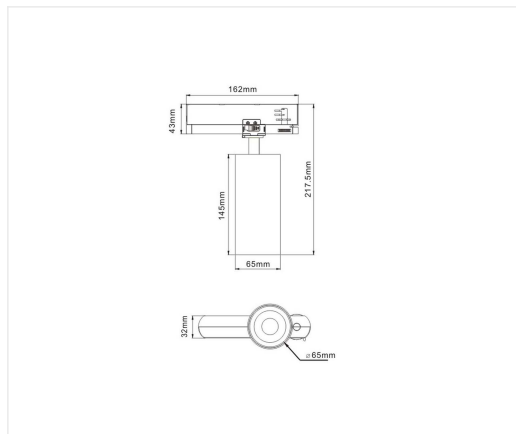

Drum 3F wit 10-20W 3000K

10-20W 230V IP20 CCT3000K 980-1960lm CRI>90 

Referentie	DR3F102230W
Diameter	65 mm
Hoogte	145 mm
Materiaal	Aluminium
Kleur	Wit - RAL 9003
LED	Luminus
Lumen 10W	980 lm
Lumen 14W	1370 lm
Lumen 18W	1770 lm
Lumen 20W	1960 lm
CRI	90
Beam	36°
IP	IP20
Energie label	E