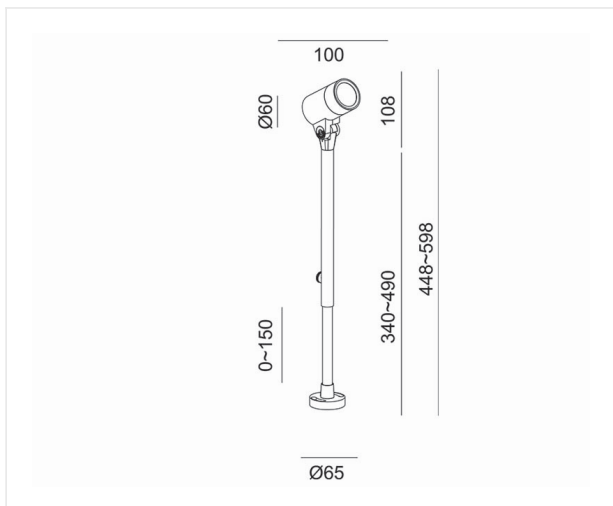

Solex 300

6 W 230V IP65 CCT3000K 600 lm 

Referentie	SO300GU10B
Diameter	60 mm
Diameter voet	65 mm
Hoogte aanpasbaar	448 - 598 mm
Materiaal	Aluminium
LED	incl. 6 W LED GU10
Kleurtemperatuur	3000K
Lumen	600 lm
Beam	38°
IP	IP65
!	Incl. kabel 1m
!	Triac dimbaar
!	Optie: Grondpin 50cm
Energie label	E

Opmerkingen

- Incl. kabel 2m
- Optie: Grondpin 50cm
- Incl. Waterstop