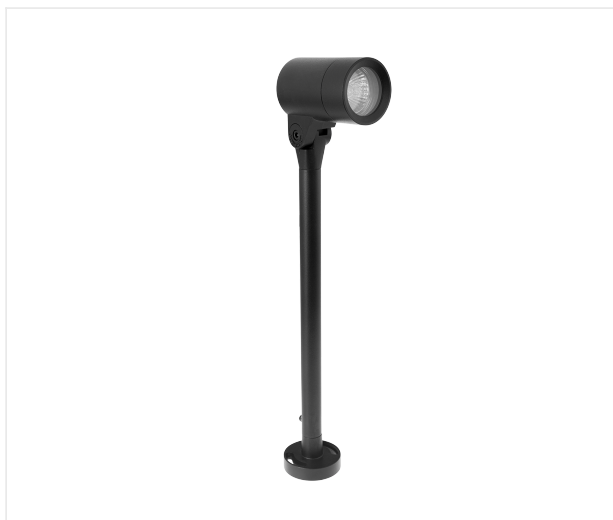

Solex 300

6 W 230V IP65 CCT3000K 600 lm 

Referentie	SO300GU10B
Diameter	60 mm
Diameter voet	65 mm
Hoogte aanpasbaar	448 - 598 mm
Materiaal	Aluminium
LED	incl. 6 W LED GU10
Kleurtemperatuur	3000K
Lumen	600 lm
Beam	38°
IP	IP65
!	Incl. kabel 1m
!	Triac dimbaar
!	Optie: Grondpin 50cm
Energie label	E

Opmerkingen

- Incl. kabel 2m
- Optie: Grondpin 50cm
- Incl. Waterstop