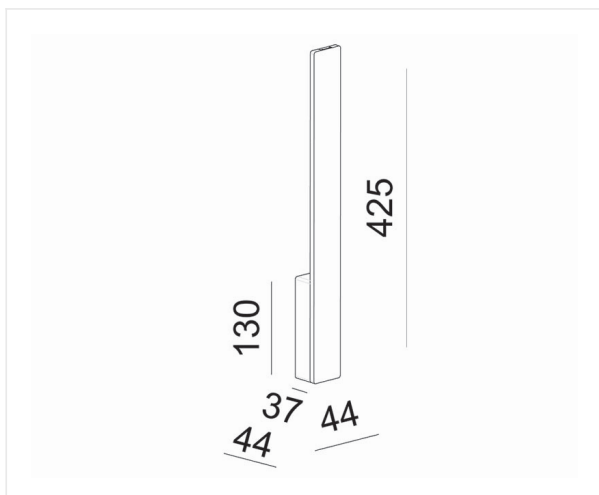

Line 40 zwart

5wW 230V IP40 CCT3000K 370lm CRI90

Referentie	LI42530B
Afmetingen muurbevestiging	44 x 130 mm
Hoogte	425 mm
Materiaal	Aluminium
Kleur	Mat zwart - RAL 9005
LED	Bridgelux 2835
Kleurtemp	3000K
Lumen	370 lm
CRI	90
IP	IP40
Energie label	F