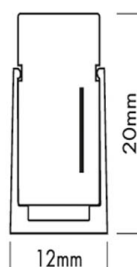

Flex Strip Opal Liverpool RGB

De OPAL serie voegt een nieuwe dimensie toe aan het gebruik van flexstrips in residentiële, retail of horeca projecten. Omwille van zijn minimalistisch design, gecombineerd met een hoge lumenoutput en extreme plooibaarheid, is deze serie uitermate geschikt voor een brede waaier van toepassingen in sfeer- en functionele verlichting. Zowel bij inbouw als opbouw creëert de 6mm,10mm of 13mm brede DOTSFREE strip een uitgesproken architecturale meerwaarde.

64 W 24 Vdc IP65 240lm/m CRI90

Referentie	L6OP400
Afmetingen	5000 x 10 x 18 mm
LED	300 SMD LEDs
Afknipbaar	10 cm / 6 LEDs
Lumen	240 lm/m
CRI	90
IP	IP65
Energie label	F

Opmerkingen

- Elke 5 m te voeden
- Bevestiging met aluminium profiel of speciale lijm
- Dimbaar
- Parallel schakelen
- 14,4 W/m
- Maatwerk mogelijk