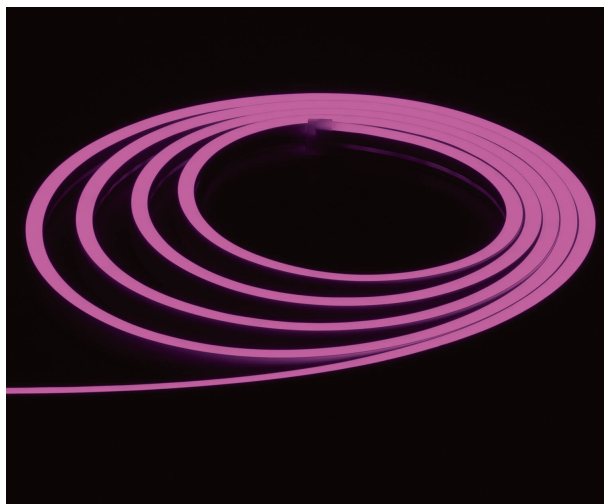

Flex Strip Opal Liverpool RGB

De OPAL serie voegt een nieuwe dimensie toe aan het gebruik van flexstrips in residentiële, retail of horeca projecten. Omwille van zijn minimalistisch design, gecombineerd met een hoge lumenoutput en extreme plooibaarheid, is deze serie uitermate geschikt voor een brede waaier van toepassingen in sfeer- en functionele verlichting. Zowel bij inbouw als opbouw creëert de 6mm,10mm of 13mm brede DOTSFREE strip een uitgesproken architecturale meerwaarde.

64 W 24 Vdc IP65 240lm/m CRI90

Referentie	L6OP400
Afmetingen	5000 x 10 x 18 mm
LED	300 SMD LEDs
Afknipbaar	10 cm / 6 LEDs
Lumen	240 lm/m
CRI	90
IP	IP65
Energie label	F

Opmerkingen

- Elke 5 m te voeden
- Bevestiging met aluminium profiel of speciale lijm
- Dimbaar
- Parallel schakelen
- 14,4 W/m
- Maatwerk mogelijk