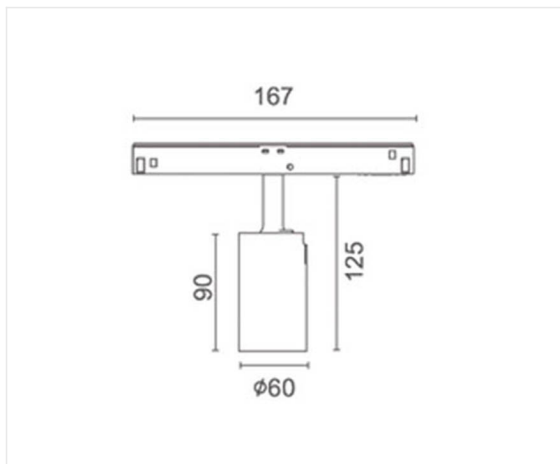

Avalon 48 wit 3000K

Spotmodule 11W uitgerust met een 48V adapter die moeiteloos in de LA VILLA 48 magnetische tracks kan worden geklikt. De spot kan gedraaid en gekanteld worden om het licht in iedere gewenste richting te laten stralen.

11W 48V IP20 CCT3000K 880lm CRI>90 

Referentie	LVTA3000W
Materiaal	Aluminium
Kleur	wit RAL 9003
LED	Citizen COB
Led-stroom	350 mA
Kleurtemp	3000K
Lumen	880 lm
CRI	>90
Beam	36°
IP	IP20
!	niet dimbaar
Energie label	G