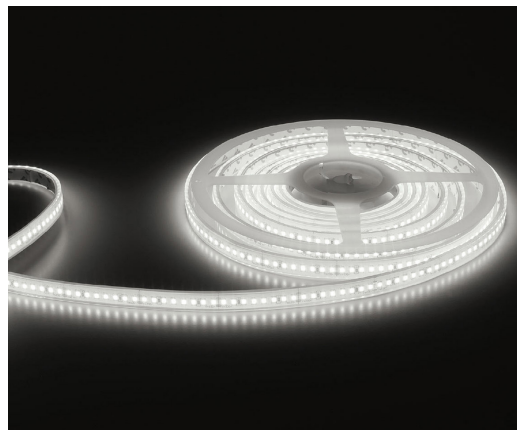

Flex Strip 800 HE+ IP67 Mono neutraal wit

20 lm/m 24 Vdc IP67 CCT4000K 2300 lm/m CRI90

Referentie	L685908HL
Afmetingen	5000 x 13 x 6 mm
LED	800 SMD LEDs
Afknipbaar	5 cm / 8 LEDs
Kleurtemp	4000 K
Lumen	2300 lm/m
CRI	90
IP	IP67
Energie label	F

Opmerkingen

- Max 5 m per power input
- Bevestiging met 3M tape
- Dimbaar of DMX512 controle
- Parallel schakelen
- Matwerk mogelijk