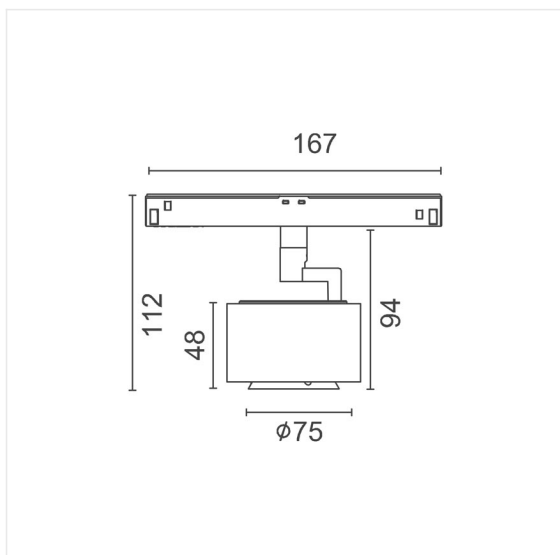

## Kygo 48 zwart 2700K DALI

Spotmodule met een zeer krachtige lichtbundel, uitgerust met een 48V adapter die moeiteloos in de LA VILLA 48 magnetische tracks kan worden geklikt. De spot kan gedraaid en gekanteld worden om het licht in iedere gewenste richting te laten stralen.

**11W 48V IP20 CCT2700K 900lm CRI>90** 

Referentie	LVTk27DAB
Afmetingen	94 x diam. 75 mm
Materiaal	Aluminium
Kleur	Zwart
LED	Citizen COB
Led-stroom	350 mA
Kleurtemp	2700K
Lumen	900 lm
CRI	>90
Beam	34°
IP	IP20
Energie label	G