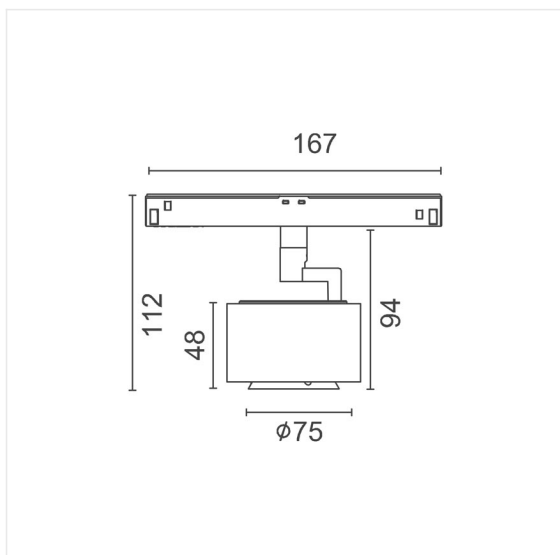

## Kygo 48 wit 2700K DALI

Spotmodule met een zeer krachtige lichtbundel, uitgerust met een 48V adapter die moeiteloos in de LA VILLA 48 magnetische tracks kan worden geklikt. De spot kan gedraaid en gekanteld worden om het licht in iedere gewenste richting te laten stralen.

**11W 48V IP20 CCT2700K 900lm CRI>90** 

Referentie	LVTk27DAW
Afmetingen	94 x diam. 75 mm
Materiaal	Aluminium
Kleur	Mat wit
LED	Citizen COB
Led-stroom	350 mA
Kleurtemp	2700K
Lumen	900 lm
CRI	>90
Beam	34°
IP	IP20
Energie label	G