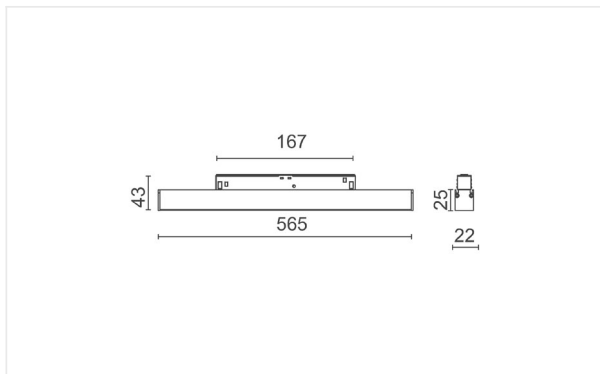

## Strip 48 zwart 2700K

Designvol langwerpig armatuur met ledstrip en diffuser die een uniforme lichtspreading voorziet. Uitgerust met een 48V adapter die moeiteloos in de LA VILLA 48 magnetische tracks kan worden geklikt.

**13W 48V IP20 CCT2700K 950lm CRI>90**

|               |                    |
|---------------|--------------------|
| Referentie    | LVTST2700B         |
| Afmetingen    | 565 x 22 x 43 mm   |
| Materiaal     | Aluminium          |
| Kleur         | Zwart              |
| LED           | Bridgelux SMD 2835 |
| Led-stroom    | 700 mA             |
| Kleurtemp     | 2700K              |
| Lumen         | 950 lm             |
| CRI           | >90                |
| Beam          | 100°               |
| IP            | IP20               |
| Energie label | F                  |