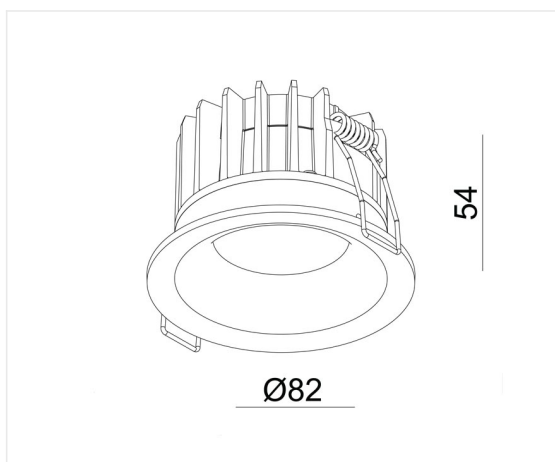

Zenith 2700K

Inbouwspot met reflector en beschermglaasje, in een strakke mat witte afwerking voor algemene toepassing in woningen, winkels en horeca.

10W 230V IP44 CCT2700K 800lm CRI>90 

Referentie	ZE9W27V8
Diameter	82 mm
Inbouwdiameter	68 mm
Inbouwhoogte	55 mm
Materiaal	Aluminium
Kleur	Mat wit RAL 9003
LED	Bridgelux COB
Led-stroom	500 mA
Levensduur +/-	40 000 hrs
Kleurtemp	2700K
Lumen	800 lm
CRI	>90
Beam	32°
Energie label	F