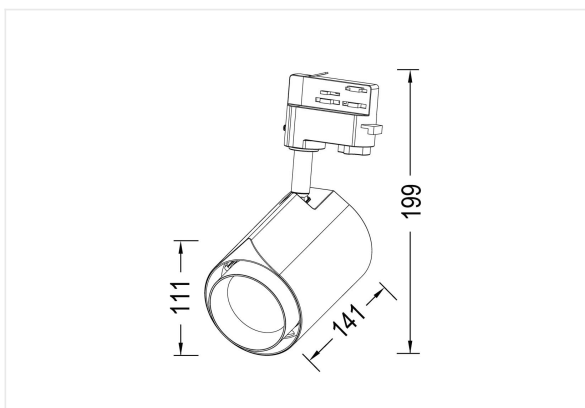

Alliance spot zwart 38W 3000K

De Track Lights zijn uiterst geschikt om winkelruimtes, etalages of showrooms te verlichten. Met de 3 beschikbare vermogens kunnen ze ruimtes van uiteenlopende oppervlakte of verschillende plafondhoogtes makkelijk aan. Door hun compacte, ingebouwde driver blijven ze discreet in harmonie met de ruimte.

38 W 230 V IP20 CCT3000K 4200 lm CRI >90

Referentie	TT383137B
Hoogte	199 mm
Materiaal	Aluminium
Kleur	Zwart
LED	Luminus
Levensduur +/-	40 000 hrs
Kleurtemp	3000K
Lumen	4200 lm
CRI	>90
Beam	24°
UGR	25
Energie label	E

Opmerkingen

- Adapter 3-phase
- Led voeding incl.
- Niet dimbaar