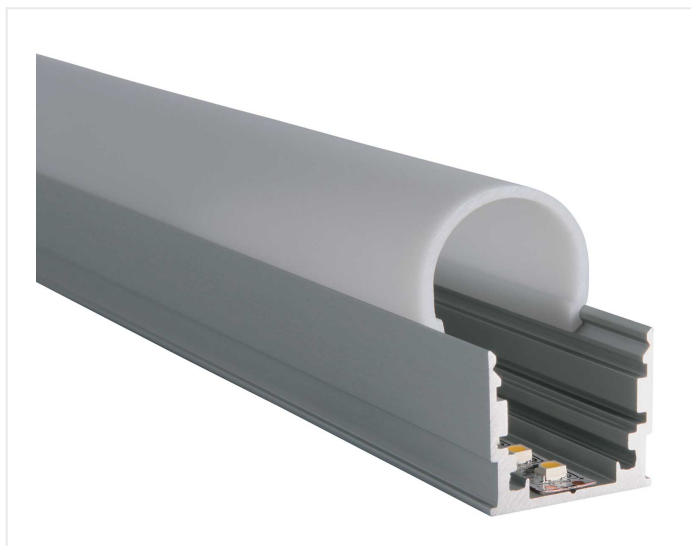

Cover 300 cm rond - opaal

Referentie	L690R2MX
Afmetingen	3000 x 24,5 mm x 21 mm