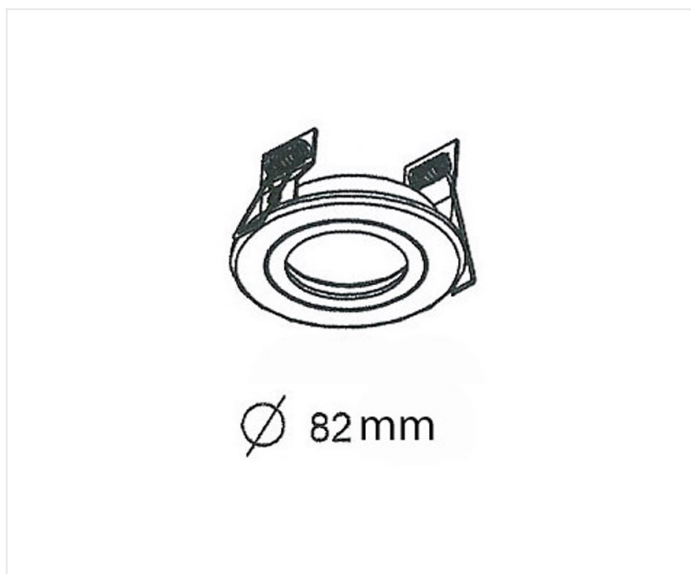

Matrix wit

LED Frames bieden een gepaste oplossing voor de uitfasering van halogeenlampen. Geschikt voor GU10 led-lampen en 50 mm led-modules.

IP 20 25° 

Referentie	MA106202
------------	----------

Diameter	82 mm
----------	-------

Inbouwdiameter	70 mm
----------------	-------

Inbouwhoogte	73 mm
--------------	-------

Materiaal	Aluminium
-----------	-----------

Kleur	wit
-------	-----

Opmerkingen

- Geschikt voor GU10 ledlamp en 50 mm led-modules.
- Geleverd incl. GU10 fitting.
- Excl. lamp