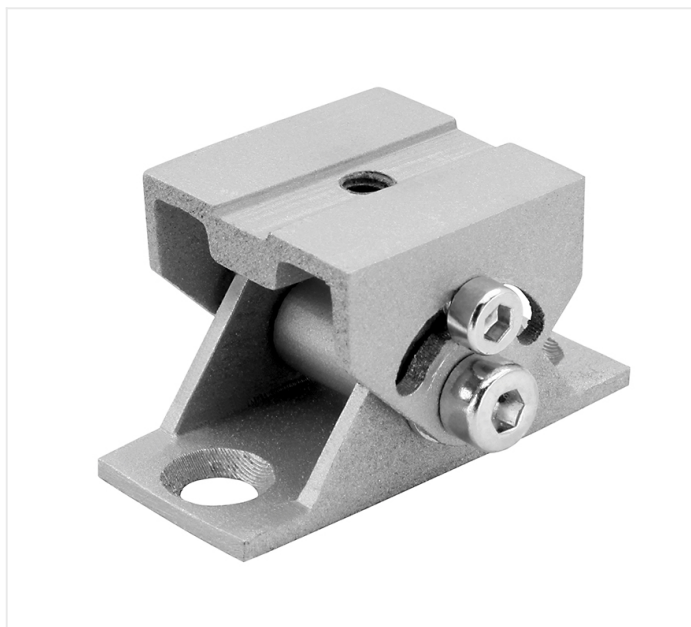

Richtbare steun - zwart

Referentie

L690006B