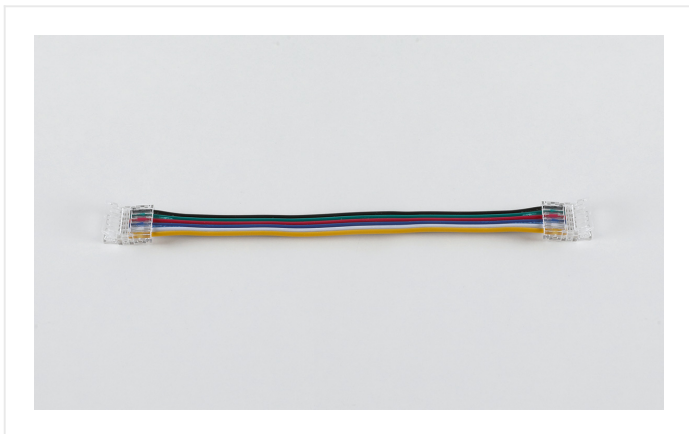

## Connecteur de câble

---

### IP 20

---

Référence	L68EC62
-----------	---------

---