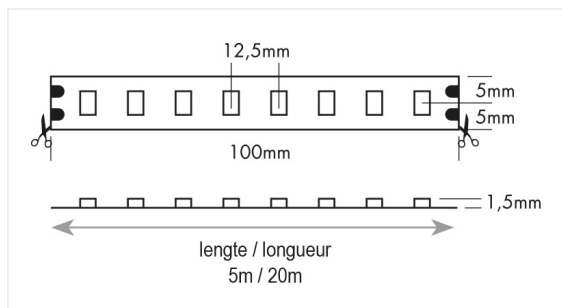

## Flex Strip 400 HE + Mono blanc neutre - 20m

**14,4 lm/m 24 V IP20 CCT4000K 1900 lm/m IRC90**

Référence	L64908HLK
Dimensions	20000 x 10 x 1,5 mm
Séparable	10 cm / 8 LEDs
LED	1600 SMD LEDs
Temp de couleur	4000K
Lumen	1900 lm/m
IRC	90
Label énergétique	F

### Remarques

- Max 5m par alimentation
- Montage avec ruban adhésif 3M
- Dimmable
- Connexion parallèle
- Service sur mesure possible