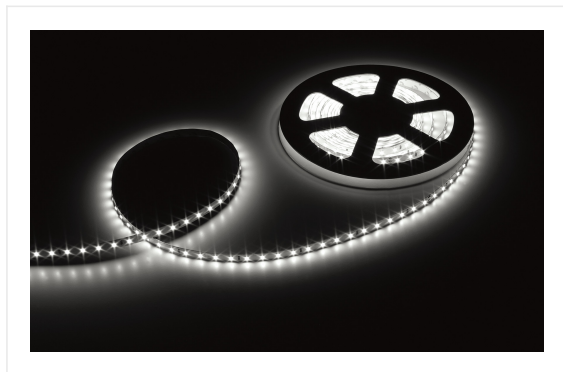

Flex Strip 400 Energy Mono blanc neutre - 20m

3,5 lm/m 24 Vdc IP 20 CCT4000K 520 lm/m IRC 90

Référence	L62808EK
Dimensions	20000 x 8 x 1,5 mm
Séparable	10 cm / 8 LEDs
LED	1600 SMD LEDs
Temp de couleur	4000K
Lumen	520 lm/m
IRC	90
Label énergétique	D

Remarques

- Max 5m par alimentation
- Montage avec ruban adhésif 3M
- Dimmable
- Connexion parallèle
- Service sur mesure possible