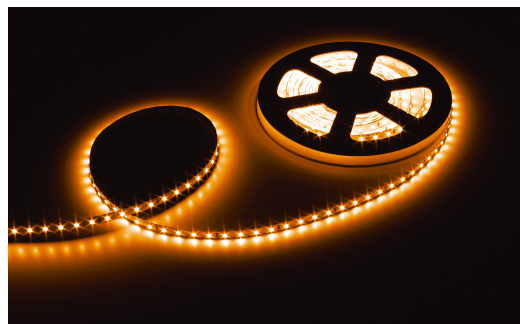

Flex Strip 400 Energy Mono doux blanc chaud

3,5 lm/m 24 Vdc IP 20 CCT 2400K 430 lm/m IRC 90

Référence	L62836E
Dimensions	5000 x 8 x 1,5 mm
Séparable	10 cm / 8 LEDs
LED	400 SMD LEDs
Temp de couleur	2400K
Lumen	430 lm/m
IRC	90
Label énergétique	E

Remarques

- Max 5m par alimentation
- Montage avec ruban adhésif 3M
- Dimmable
- Connexion parallèle
- Service sur mesure possible