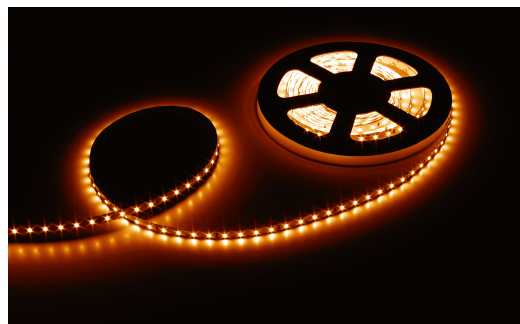

Flex Strip 400 Energy Mono ambiance blanc chaud

3,5 lm/m 24 Vdc IP20 CCT2100K 370 lm/m IRC90

Référence	L62846E
Dimensions	5000 x 8 x 1,5 mm
Séparable	10 cm / 8 LEDs
LED	400 SMD LEDs
Temp de couleur	2100K
Lumen	370 lm/m
IRC	90
Label énergétique	F

Remarques

- Max 5m par alimentation
- Montage avec ruban adhésif 3M
- Dimmable
- Connexion parallèle
- Service sur mesure possible