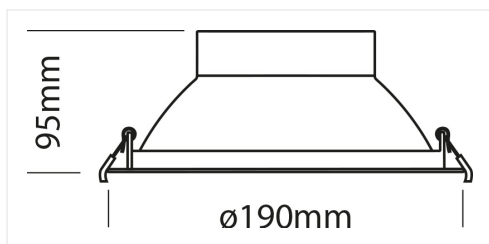

## Actor M

**14/19 W 230 V IP 54 CCT <sup>CCT</sup> 3000K/4000K 1900/2500lm IRC 80** 

Référence	L7MA00M0608
Diamètre	190 mm
Diamètre d'encastrement	175 mm
Hauteur	95 mm
Matériel	Aluminium Coated
Couleur	Blanc mat
LED	SMD
Durée de vie +/-	50 000 hrs
Temp de couleur	CCT 3000K/4000K
Lumen	1900/2500lm - 2000/2600lm
IRC	80
Faisceau	80°
IP	IP54
Label énergétique	C