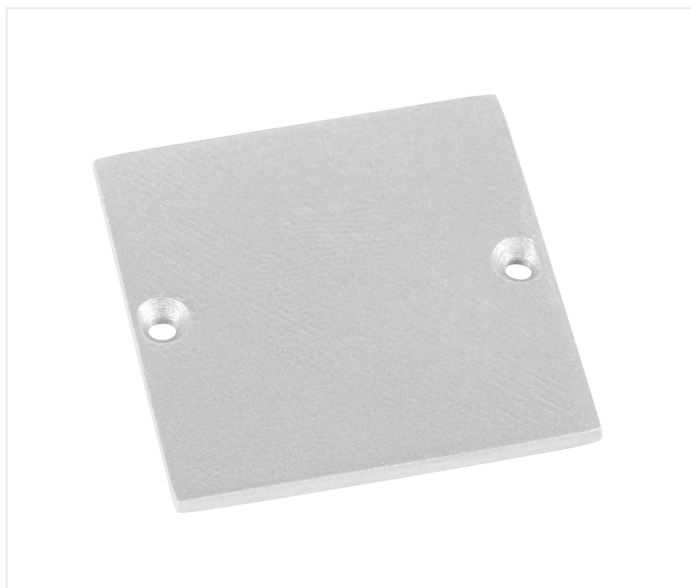

Embout Plat blanc

Référence

L69PS3EW
