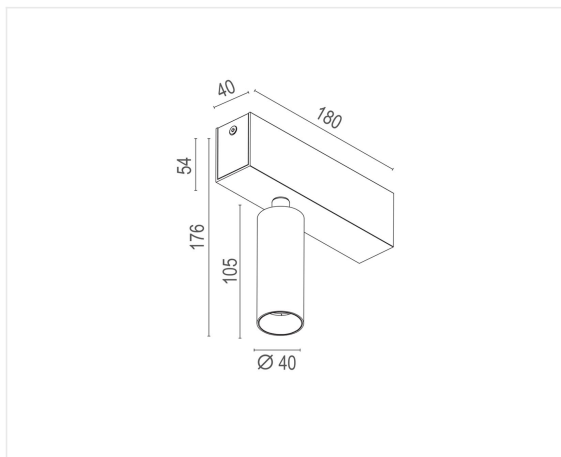

## Madison Piombo 2700K

Luminaire apparent pour plafond ou mur en finition blanche ou noir mat moderne. Le module spot peut être tourné et incliné dans toutes les directions.

**7W 230V IP20 CCT2700K 500lm IRC>90** 

Référence	LVM27001P
Dimensions patère	180 x 54 x 40 mm
Hauteur	176 mm
Matériel	Aluminium
Couleur	Piombo
LED	Bridgelux
Courant Led	350 mA
Temp de couleur	2700K
Lumen	500 lm
IRC	>90
Faisceau	32°
IP	IP20
Label énergétique	F