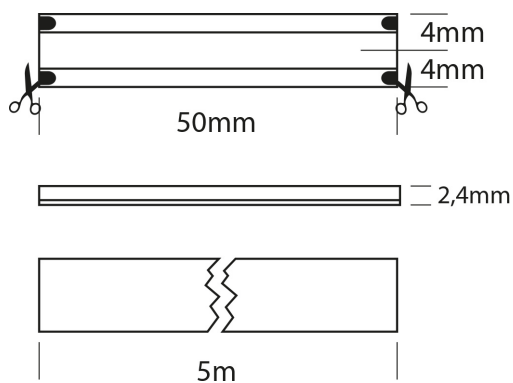

## Flex Strip COB LP IP20 blanc froid

**5,2lm/m 24Vdc IP20 CCT6000K 600lm/m IRC90**

Référence	L62C004LP
Dimensions	5000 x 10 x 2,4 mm
Séparable	5 cm / 24 LEDs
LED	COB
Temp de couleur	6000 K
Lumen	600 lm/m
IRC	90
Label énergétique	F

### Remarques

- Max 5m par entrée électrique
- Montage avec ruban adhésif 3M
- Dimmable
- Connexion parallèle
- Possibilité de customisation