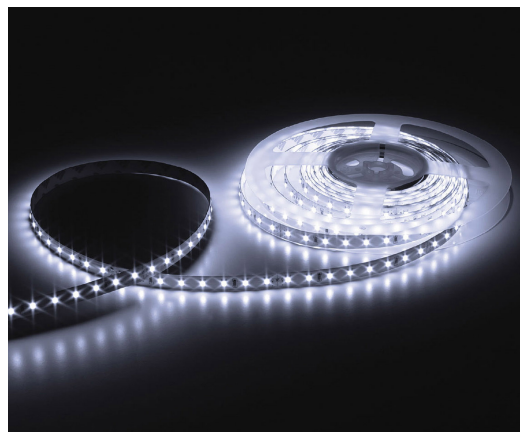

Flex Strip HE+ 400 Mono blanc froid

14,4 lm/m 24 V IP 20 CCT 6000K 1900 lm/m IRC 90

Référence	L64904HL
Dimensions	5000 x 10 x 1,5 mm
Séparable	10 cm / 8 LEDs
LED	400 SMD LEDs
Temp de couleur	6000K
Lumen	1900 lm/m
IRC	90
Label énergétique	E

Remarques

- Max 5m par alimentation
- Montage avec ruban adhésif 3M
- Dimmable
- Connexion parallèle
- Service sur mesure possible