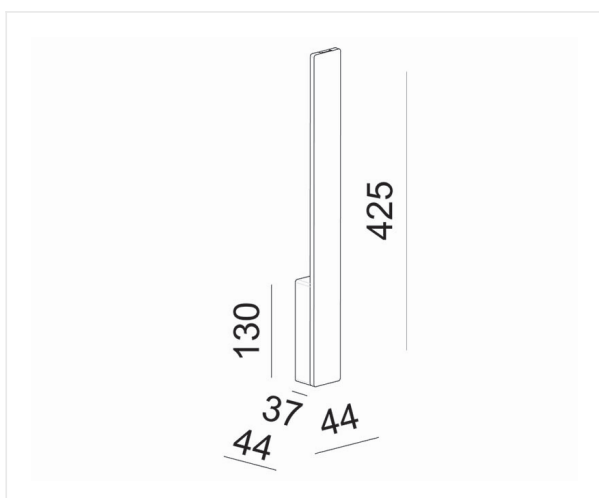

Line 40 noir

5wW 230V IP40 CCT3000K 370lm IRC90

Référence	LI42530B
Dimensions montage mural	44 x 130 mm
Hauteur	425 mm
Matériel	Aluminium
Couleur	Noir mat - RAL 9005
LED	Bridgelux 2835
Temp de couleur	3000K
Lumen	370 lm
IRC	90
IP	IP40
Label énergétique	F