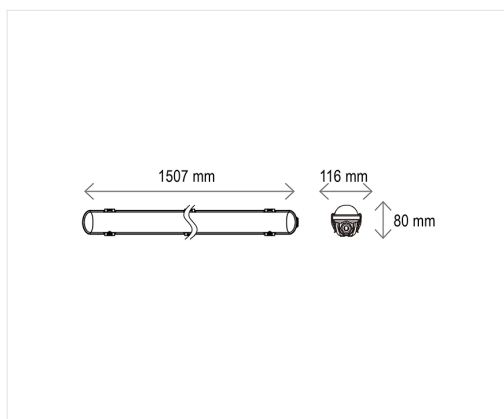

Radial 150

61W 230V IP66 CCT3000-5000K 8600-9350lm IRC>80 PF >0,9

| | |
|-------------------|-----------------|
| Référence | RD15060 |
| Dimensions | 1507 x 116 mm |
| Hauteur | 80 mm |
| Matériel | polycarbonate |
| LED | LG 2835 |
| Temp de couleur | 3000/4000/5000K |
| Lumen at 3000K | 8600 lm |
| Lumen at 4000K | 9300 lm |
| Lumen at 5000K | 9350 lm |
| CRI | >80 |
| Faisceau | 110° |
| IK | IK10 |
| Label énergétique | C |