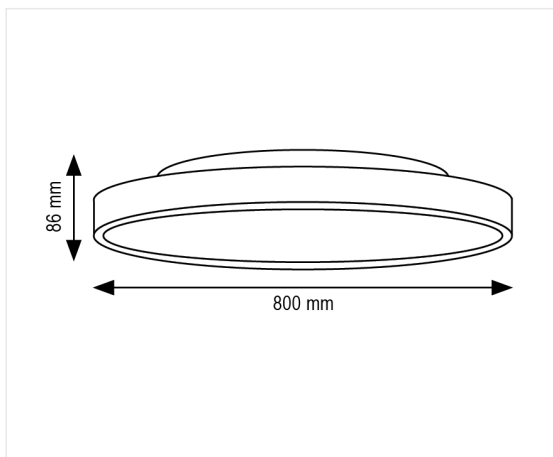

Moon Prisma 800 blanc

75 W 240 V IP40 CCT3000K/4000K 8000lm IRC >80

Référence	MN80075W
Diamètre	800 mm
Hauteur	86 mm
Matériel	Aluminium
Couleur	Blanc - RAL 9003
LED	SMD 2835
Temp de couleur	3000K / 4000K
Lumen	8000 lm
Courant Led	8000 lm
CRI	>80
IP	IP40
Up - Down	90% down + 10% up
Dimmable	DALI
Label énergétique	D
Courant Led	350 - 550mA
Power factor	0,9
IK	IK08
UGR	<19