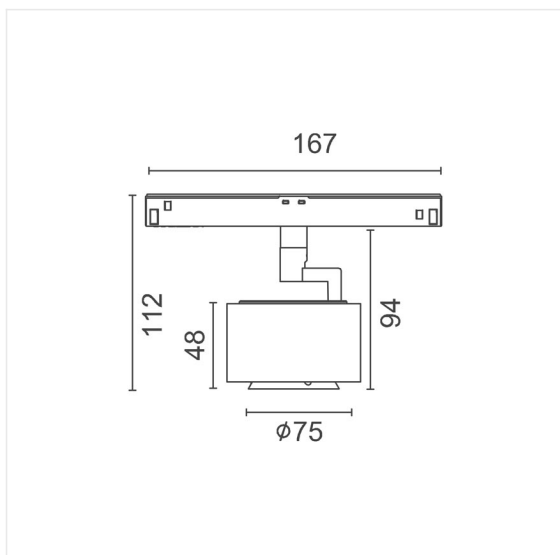

Kygo 48 noir 3000K DALI

Module spot à faisceau lumineux très puissant, équipé d'un adaptateur 48 V pouvant être inséré facilement dans les rails magnétiques LA VILLA 48. Le spot peut être tourné et incliné pour orienter la lumière dans toutes les directions.

11W 48V IP20 CCT3000K 950lm IRC>90 

Référence	LVTK30DAB
Dimensions	94 x diam. 75 mm
Matériel	Aluminium
Couleur	Noir
LED	Citizen COB
LED	350 mA
Temp de couleur	3000K
Lumen	950 lm
IRC	>90
Faisceau	34°
IP	IP20
Label énergétique	G