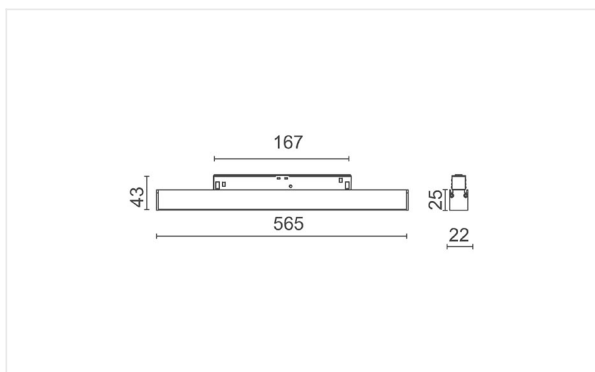

## Strip 48 noir 3000K DALI

Luminaire allongé très design, équipé d'un strip LED offrant une répartition de lumière uniforme. Equipé d'un adaptateur 48V pouvant être inséré facilement dans les rails magnétiques LA VILLA 48.

**13W 48V IP20 CCT3000K 1000lm IRC>90**

Référence	LVTST30DAB
Dimensions	565 x 22 x 43 mm
Matériel	Aluminium
Couleur	Noir
LED	Bridgelux SMD 2835
Courant Led	700 mA
Temp de couleur	3000K
Lumen	1000 lm
IRC	>90
Faisceau	100°
IP	IP20
Label énergétique	F