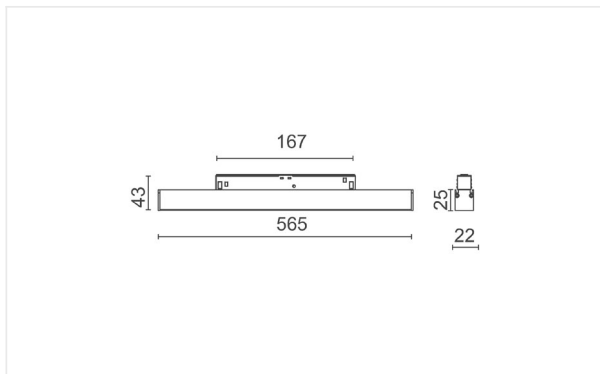

## Strip 48 blanc 2700K DALI

Luminaire allongé très design, équipé d'un strip LED offrant une répartition de lumière uniforme. Equipé d'un adaptateur 48V pouvant être inséré facilement dans les rails magnétiques LA VILLA 48.

**13W 48V IP20 CCT2700K 950lm IRC>90**

|                   |                    |
|-------------------|--------------------|
| Référence         | LVTST27DAW         |
| Dimensions        | 565 x 22 x 43 mm   |
| Matériel          | Aluminium          |
| Couleur           | Blanc mat          |
| LED               | Bridgelux SMD 2835 |
| Courant Led       | 700 mA             |
| Temp de couleur   | 2700K              |
| Lumen             | 950 lm             |
| IRC               | >90                |
| Faisceau          | 100°               |
| IP                | IP20               |
| Label énergétique | F                  |