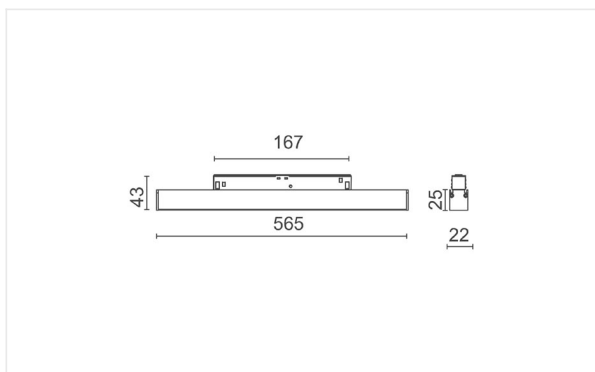

## Strip 48 noir 3000K

Luminaire allongé très design, équipé d'un strip LED offrant une répartition de lumière uniforme. Equipé d'un adaptateur 48V pouvant être inséré facilement dans les rails magnétiques LA VILLA 48.

**13W 48V IP20 CCT3000K 1000lm IRC>90**

Référence	LVTST3000B
Dimensions	565 x 22 x 43 mm
Matériel	Aluminium
Couleur	Noir
LED	Bridgelux SMD 2835
Courant Led	700 mA
Temp de couleur	3000K
Lumen	1000 lm
IRC	>90
Faisceau	100°
IP	IP20
Label énergétique	F