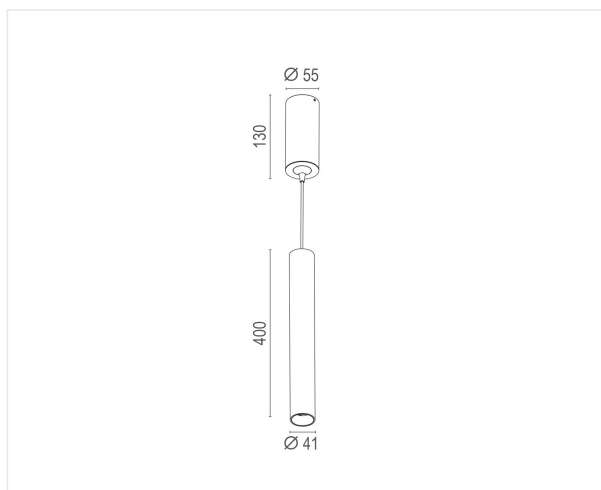

## Linea noir 3000K

Suspension dans une finition épurée blanche ou noir mat. Particulièrement recommandé comme éclairage au-dessus des comptoirs, des bars et des tables.

**7W 230V IP20 CCT3000K 550lm IRC>90**

|                    |                     |
|--------------------|---------------------|
| Référence          | LVL3000B            |
| Dimensions patère  | diam 55 x 130 mm    |
| Hauteur suspension | 400 mm              |
| Longueur câble     | 120 cm              |
| Matériel           | Aluminium           |
| Couleur            | Noir mat - RAL 9005 |
| LED                | Bridgelux           |
| Courant Led        | 350 mA              |
| Temp de couleur    | 3000K               |
| Lumen              | 550 lm              |
| IRC                | >90                 |
| Faisceau           | 32°                 |
| IP                 | IP20                |
| Label énergétique  | F                   |

### Remarques

- Alimentation LED incl.
- Triac dimmable
- Câble 120 cm , ajustable