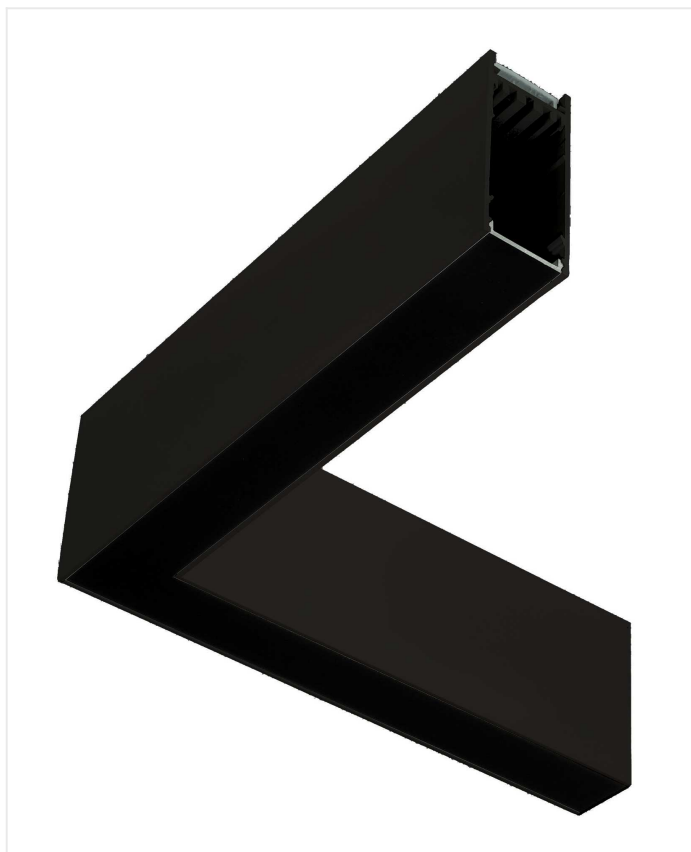

## Xline profil angulaire noir

Les profils Xline sont non seulement individuellement connectables, mais peuvent être appliqués dans des multiples configurations en utilisant des profilés modulaires de raccordement et des coins.

Référence	XLCO258BB
-----------	-----------

Dimensions	258 x 34 mm
------------	-------------

Hauteur	80 mm
---------	-------

Matériel	Aluminium
----------	-----------

Couleur	Noir RAL 9005
---------	---------------

### Remarques

- À connecter avec Xline Beam et Xline Strip
- Embouts et kit raccord incluse.
- Permet un assemblage esthétique des profilés sans rainure.