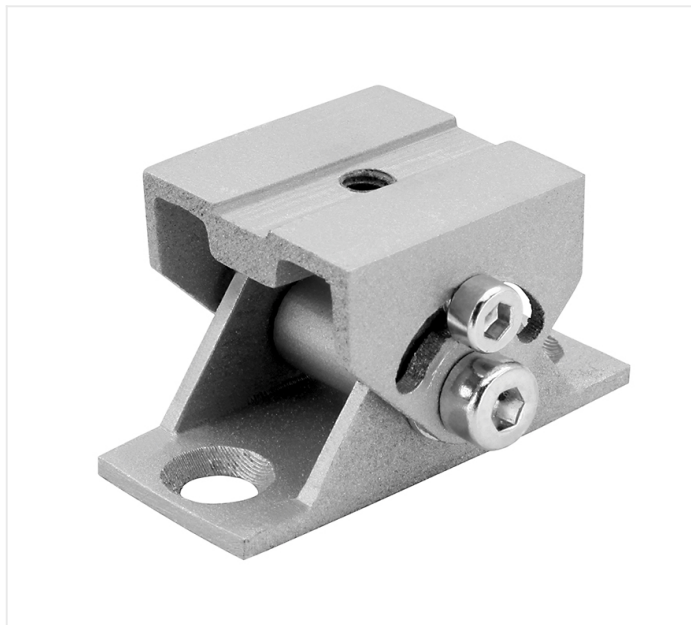

## Support orientable - noir

Référence

L690006B