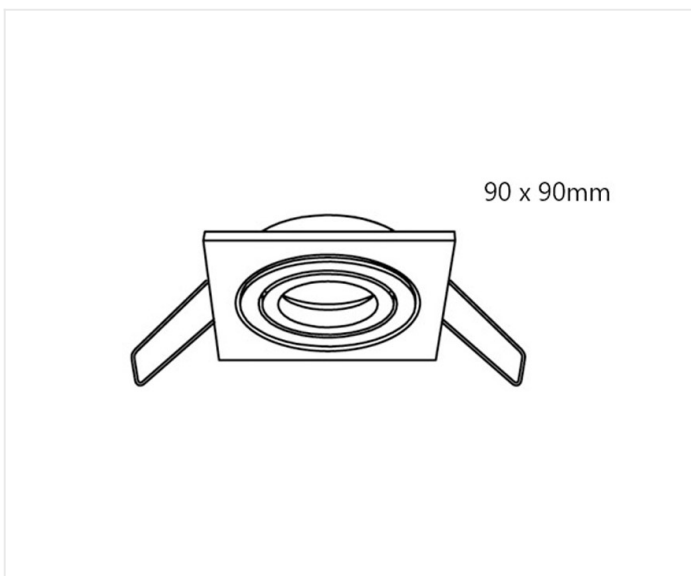

Techno blanc avec lamelles

Les LED Frames offrent une solution appropriée pour l'élimination progressive des lampes halogènes. Adapté pour les lampes à LED GU10 et pour les modules LED 50 mm.

IP 20  

Référence	TE105201
-----------	----------

Dimensions	90 x 90 mm
------------	------------

Diamètre d'encastrement	80 mm
-------------------------	-------

Hauteur	85 mm
---------	-------

Matériel	Aluminium
----------	-----------

Couleur	Blanc
---------	-------

Remarques

- Adapté pour les lampes à LED GU10 et les modules LED 50 mm.
- Livré avec douille GU10.
- Excl. Lampe