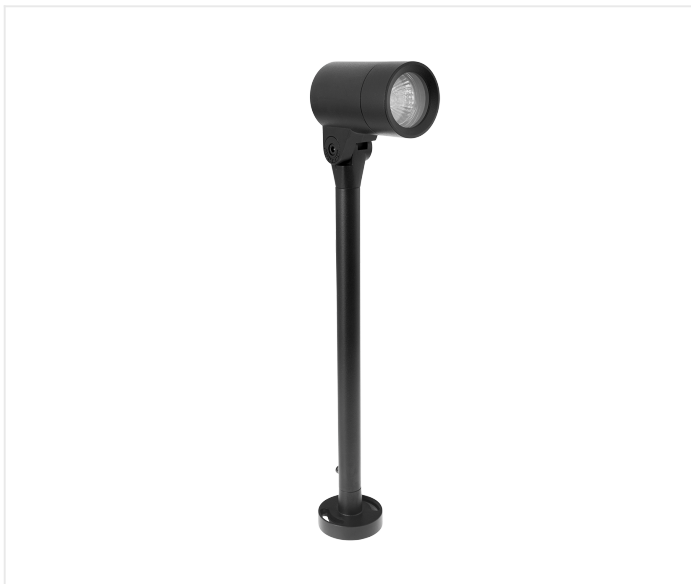

Solex 300 black

W 230 V IP 65 

Reference	SO300GU10BZL
-----------	--------------

Diameter	60 mm
----------	-------

Base diameter	65 mm
---------------	-------

Height adjustable	448 - 598 mm
-------------------	--------------

Material	Aluminium
----------	-----------

LED	Excl. 6W LED GU10
-----	-------------------

IP	IP67
----	------

Remarks

- Incl. cable 2m
- Option: Ground pin 50cm
- Incl. Water Stop