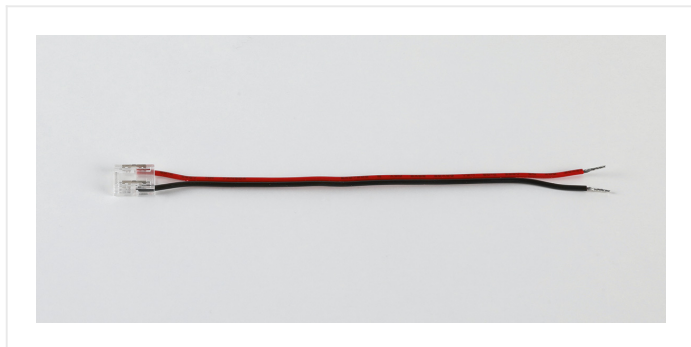

Anschlusskabel

IP 20

Referenz

L65EC05
