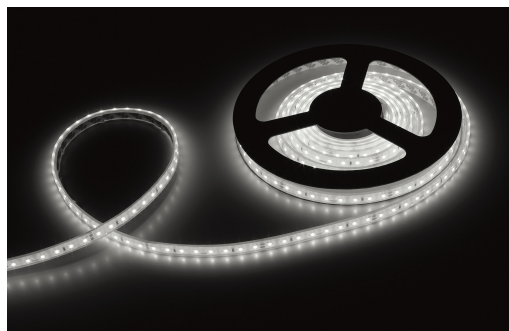

Flex Strip 400 Energy Mono Neutralweiß

3,5 lm/m 24 Vdc IP68 CCT4000K 470 lm/m CRI90

Referenz	L63808E
Länge	500 cm
Trennbar	10 cm / 8 LEDs
LED	400 SMD LEDs
Farbtemperatur	4000K
Lumen	470 lm/m
CRI	90
Energielabel	E