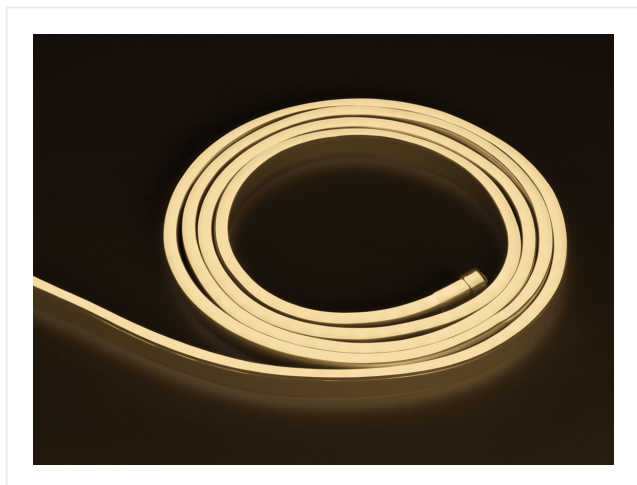

Flex Tube Sauna warmweiss

6W 24Vdc IP67 CCT3000K 300lm/m

Referenz	L372HT06R
Länge	5000 cm
LED	3600 SMD LEDs Ultra Bright
Trennbar	83,3mm
Farbtemperatur	3000K
Lumen	300 lm/m
IP	IP67
Energielabel	E