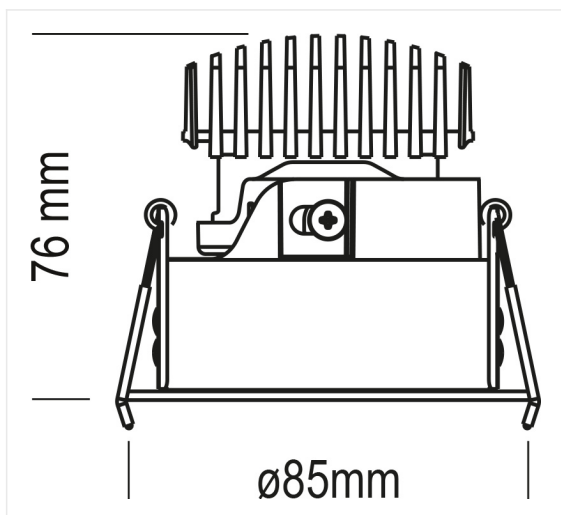

Flexio Swivel Weiss/Weiss - 3000K - 18°

11W IP20 CCT3000K 900lm CRI90  

| | |
|-------------------|---------------------------|
| Referenz | L7FLWDW061 |
| Durchmesser | 85 mm |
| Einbaudurchmesser | 75 mm |
| Einbauhöhe | 76 mm |
| Material | Aluminium |
| Farbe | weiß/weiß |
| LED | Citizen COB |
| Lebensdauer +/- | 50 000 h |
| Farbtemperatur | 3000K |
| Lumen | 900 lm |
| LED Strom | 350 mA |
| CRI | 90 |
| Abstrahlwinkel | 18° |
| IP | IP20 |
| Energielabel | F |
| ! | Treiber nicht inbegriffen |
| UGR | <19 |

Bemerkungen

- Schwenkbar 30°
- Dimmbar nach gewähltem Treiber