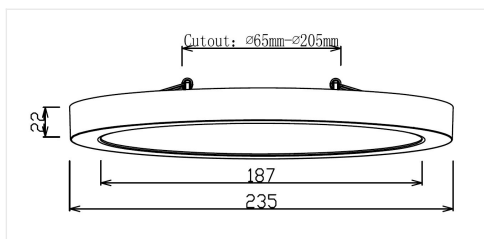

## Moon Adjust 235 weiss

**11-14-17 W 230 V IP 20 CCT 3000K/4000K 1200/1400/1700lm CRI 80**

Referenz	MNA23516WCCT
Durchmesser	235 mm
Höhe	22 mm
Material	Polycarbonat
Farbe	Mattweiß RAL 9016
LED	SMD - Hongli
Farbtemperatur	3000K/4000K
Lumen	1200/1400/1700 lm - 1400/1700/2000 lm
Led Strom	180 mA
CRI	80
IP	IP20
Energielabel	D
IK	IK06
Einbaudurchmesser	65/205 mm