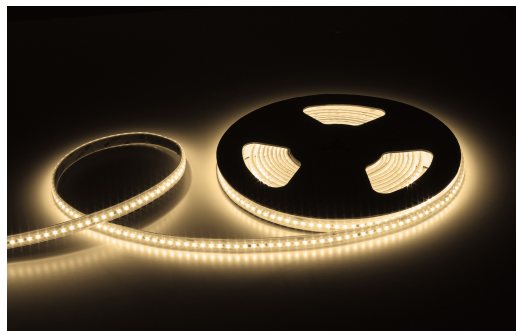

## Flex Strip IP65 Xtend Mono 3000K - 48V - 20m

**15lm/m 48Vdc IP65 CCT3000K 1350LmIm CRI90**

Referenz	L6V48506
Abmessungen	20000 x 14 x 5 mm
Trennbar	10 cm / 13 LEDs
LED	2600 SMD leds
Farbtemperatur	3000 K
Lumen	1350 lm/m
CRI	90
Energielabel	F
!	Stromversorgung alle 20m