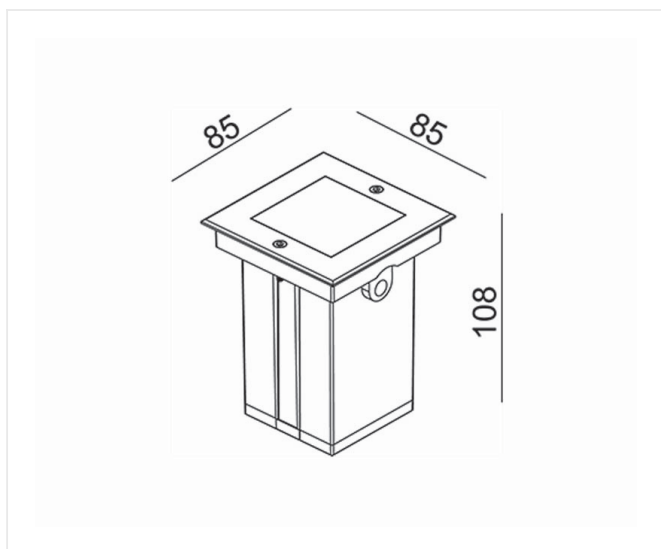

Horizon Mini Square

6 W 230 V IP67 CCT3000K 600lm

Referenz	HMSQGU10
Abmessungen	85 x 85 mm
Höhe	150 mm
Material	Gebürsteter Edelstahl Alu body
LED	incl. 6 W LED Cree GU10
Farbtemperatur	3000K
Lumen	600 lm
IP	IP67
Belastung	Max. 5000kg