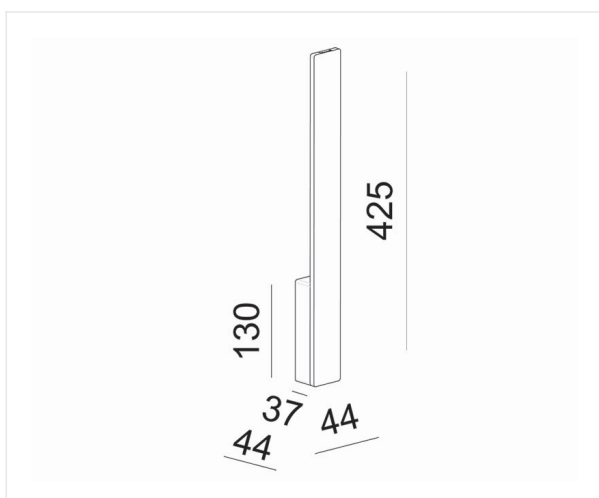

Bemerkungen

- Inklusive Treiber
- Nicht dimmbar
- IP40