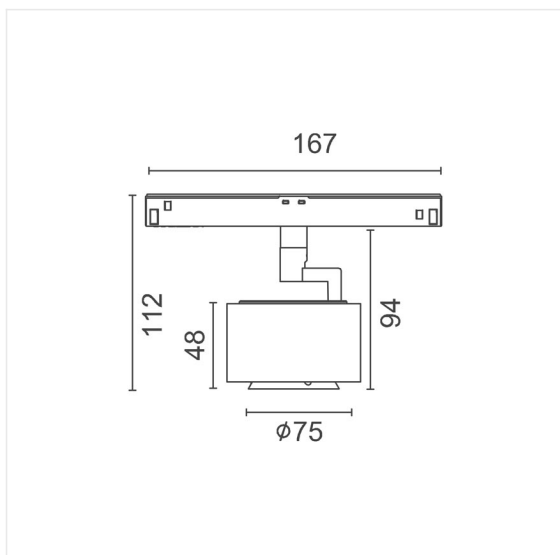

Kygo 48 schwarz 2700K DALI

Spot Modul mit sehr lichtstarkem Lichtstrahl mit 48V Adapter, welcher mühelos an einer beliebigen Stelle in die LA VILLA 48 Magnetschiene eingeklickt werden kann. Das Leuchtenmodul kann in verschiedenste Richtungen gedreht und geneigt werden, um das Licht beliebig auszurichten.

11W 48V IP20 CCT2700K 900lm CRI>90 

Referenz	LVTk27DAB
Dimensionen	94 x diam. 75 mm
Material	Aluminium
Farbe	Schwarz
LED	Citizen COB
LED	350 mA
Farbtemperatur	2700K
Lumen	900 lm
CRI	>90
Abstrahlwinkel	34°
IP	IP20
Energielabel	G