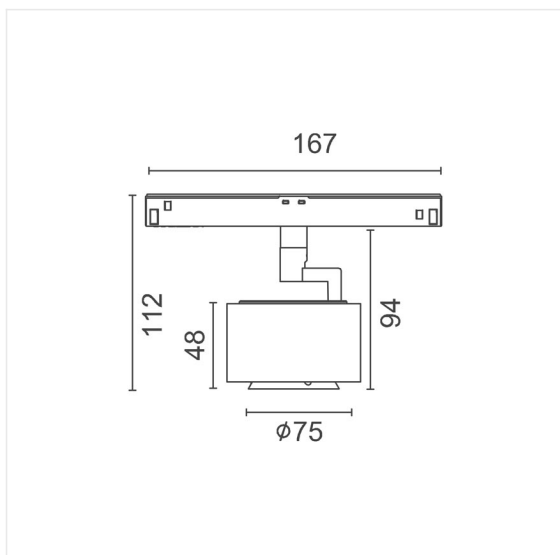

Kygo 48 weiß 2700K DALI

Spot Modul mit sehr lichtstarkem Lichtstrahl mit 48V Adapter, welcher mühelos an einer beliebigen Stelle in die LA VILLA 48 Magnetschiene eingeklickt werden kann. Das Leuchtenmodul kann in verschiedenste Richtungen gedreht und geneigt werden, um das Licht beliebig auszurichten.

11W 48V IP20 CCT2700K 900lm CRI>90 

Referenz	LVTK27DAW
Dimensionen	94 x diam. 75 mm
Material	Aluminium
Farbe	Mattweiß
LED	Citizen COB
LED	350 mA
Farbtemperatur	2700K
Lumen	900 lm
CRI	>90
Abstrahlwinkel	34°
IP	IP20
Energielabel	G