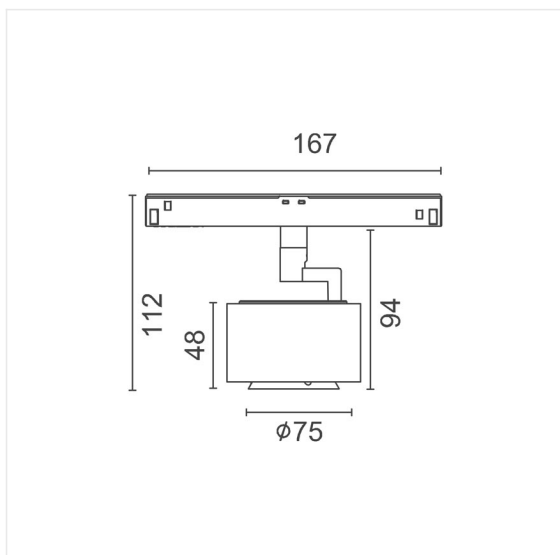

Kygo 48 weiß 3000K DALI

Spot Modul mit sehr lichtstarkem Lichtstrahl mit 48V Adapter, welcher mühelos an einer beliebigen Stelle in die LA VILLA 48 Magnetschiene eingeklickt werden kann. Das Leuchtenmodul kann in verschiedenste Richtungen gedreht und geneigt werden, um das Licht beliebig auszurichten.

11W 48V IP20 CCT3000K 950lm CRI>90 

Referenz	LVTK30DAW
Dimensionen	94 x diam. 75 mm
Material	Aluminium
Farbe	Mattweiß
LED	Citizen COB
LED	350 mA
Farbtemperatur	3000K
Lumen	950 lm
CRI	>90
Abstrahlwinkel	34°
IP	IP20
Energielabel	G