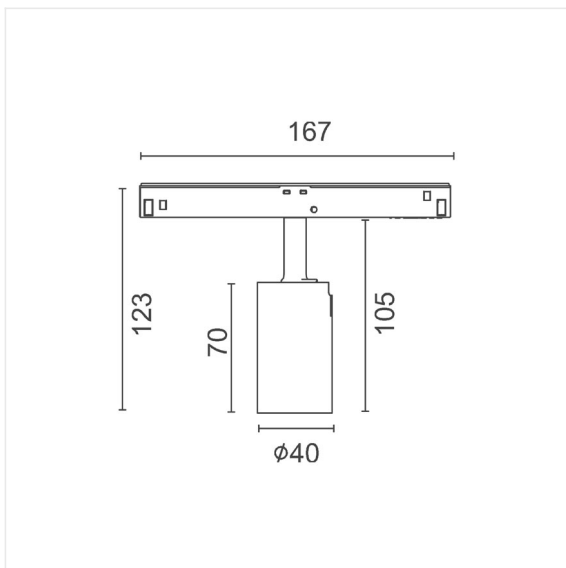

Madison 48 weiß 2700K DALI

Spot Modul mit 48V Adapter, welcher mühelos an einer beliebigen Stelle in die LA VILLA 48 Magnetschiene eingeklickt werden kann. Das Leuchtenmodul kann in verschiedenste Richtungen gedreht und geneigt werden, um das Licht beliebig auszurichten.

8 W 48 V IP 20 CCT2700K 570lm CRI>90 

Referenz	LVTM27DA1W
Dimensionen	105 x diam. 40
Höhe	123 mm
Material	Aluminium
Farbe	Mattweiß
LED	Citizen COB
LED Strom	700 mA
Farbtemperatur	2700K
Lumen	570 lm
CRI	>90
Abstrahlwinkel	35°
IP	IP20
Energielabel	F