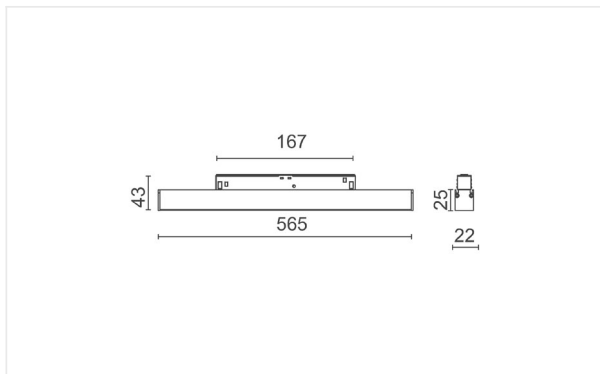

Strip 48 weiß 2700K

Längliche Designleuchte mit LED Strip und diffuser Abdeckung, welche eine gleichmäßige Lichtverteilung erzeugt. Ausgestattet mit einem 48V Adapter, welcher mühelos an einer beliebigen Stelle in die LA VILLA 48 Magnetschiene eingeklickt werden kann.

13W 48V IP20 CCT2700K 950lm CRI>90

Referenz	LVTST2700W
Dimensionen	565 x 22 x 43 mm
Material	Aluminium
Farbe	Mattweiß
LED	Bridgelux SMD 2835
LED Strom	700 mA
Farbtemperatur	2700K
Lumen	950 lm
CRI	>90
Abstrahlwinkel	100°
IP	IP20
Energielabel	F